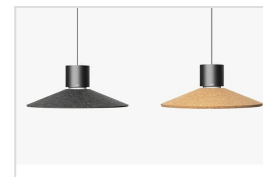

STORMBELL 80

Stormbell 80 reflector vormen:
Ø 86, 161, 227 en 363 mm

Stormbell 80 met
geluiddempende reflector type
PT en CK

Decoratief pendelarmatuur eenvoudig volgens uw wensen samen te stellen. 4 lampenkapmodellen in verschillende vormen, maten en materialen, bieden de mogelijkheid om verschillende lichtsferen te creëren. De DECO-uitvoering heeft een lichtgevend accent tussen lichtunit en lampenkap.

Voorzien van een inbouw driverunit (SE), een plafondcup met driver (SS), of een 3-fase track aansluiting (ST).

Een compleet toestel is samen te stellen uit een lichtunit met pendeltoebehoren en een lampenkap naar keuze (**zie accessoires**).

Standaard leverbaar in wit en zwart, en de speciale kleuren parelwit (1505-Y10R), grafietgrijs (RAL 7024), natuurlijk groen (3010-G), okergeel (2010-Y20R) en tomaatrood (RAL 3013). Andere kleuren op aanvraag.