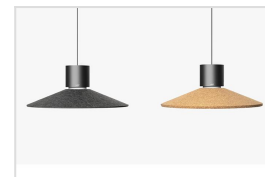

STORMBELL 80

Stormbell 80 reflector vormen:
Ø 86, 161, 227 en 363 mm

Stormbell 80 met
geluiddempende reflector type
PT en CK

Decoratief pendelarmatuur eenvoudig volgens uw wensen samen te stellen. 4 lampenkapmodellen in verschillende vormen, maten en materialen, bieden de mogelijkheid om verschillende lichtsferen te creëren. De DECO-uitvoering heeft een lichtgevend accent tussen lichtunit en lampenkap.

Voorzien van een inbouw driverunit (SE), een plafondcup met driver (SS), of een 3-fase track aansluiting (ST).

Een compleet toestel is samen te stellen uit een lichtunit met pendeltoebehoren en een lampenkap naar keuze (**zie accessoires**).

Standaard leverbaar in wit en zwart, en de speciale kleuren parelwit (1505-Y10R), grafietgrijs (RAL 7024), natuurlijk groen (3010-G), okergeel (2010-Y20R) en tomaatrood (RAL 3013). Andere kleuren op aanvraag.